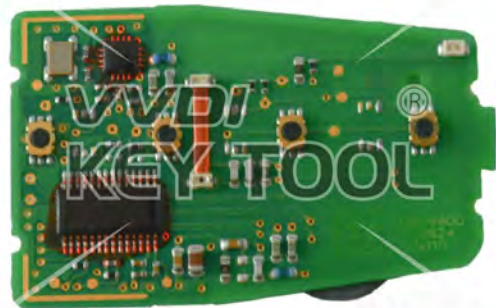

Hyundai/KIA SVI-XMFGE04

Key Information

Key Adapter

Chip Number

SVI-XMFGE04

7952

Hyundai/KIA

SVI-KHFGE04
SVI-KHFNA433

Key Information	Key Adapter	Chip Number
SVI-KHFGE04		7952
SVI-KHFNA433		7952

Hyundai/KIA

SVI-DMFGE04
SVI-DMFNA04

SDA
SCL
GND
VCC

Key Information	Key Adapter	Chip Number
SVI-DMFGE04		7952
SVI-DMFNA04		7952