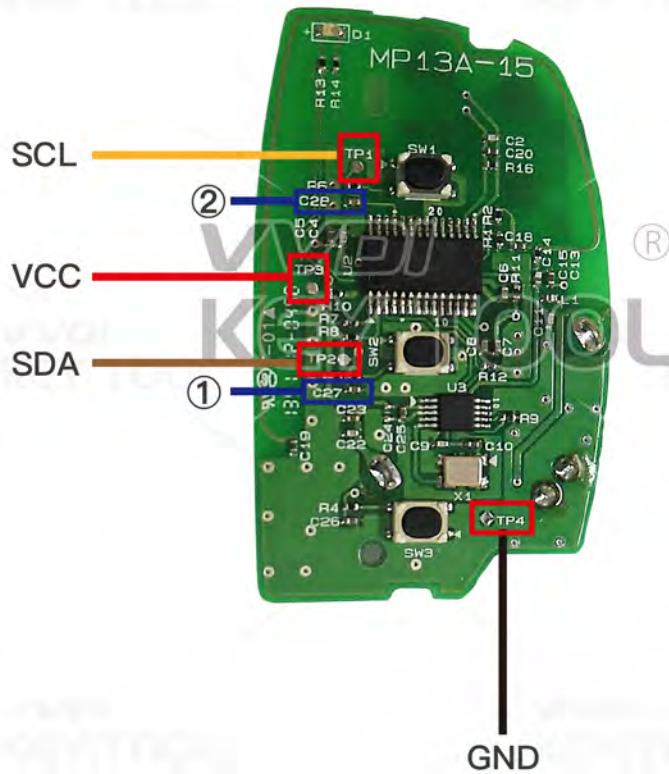

Key Information	Key Adapter	Chip Number
SVI-KHFGE04		7952
SVI-KHFNA433		7952

Hyundai/KIA

SVI-DMFGE04
SVI-DMFNA04

SDA
SCL
GND
VCC

Key Information	Key Adapter	Chip Number
SVI-DMFGE04		7952
SVI-DMFNA04		7952

LAND ROVER

YWX000061 (434MHz) Visteon / YWX000071 (315MHz) Visteon

Key Information	Key Adapter	Chip Number
YWX000061(434MHz)Visteon		7941
YWX000071(315MHz)Visteon		7941

Mitsubishi G8D-644M-KEY (434MHZ)

Key Information	Key Adapter	Chip Number
G8D-644M-KEY(434MHZ)		7953