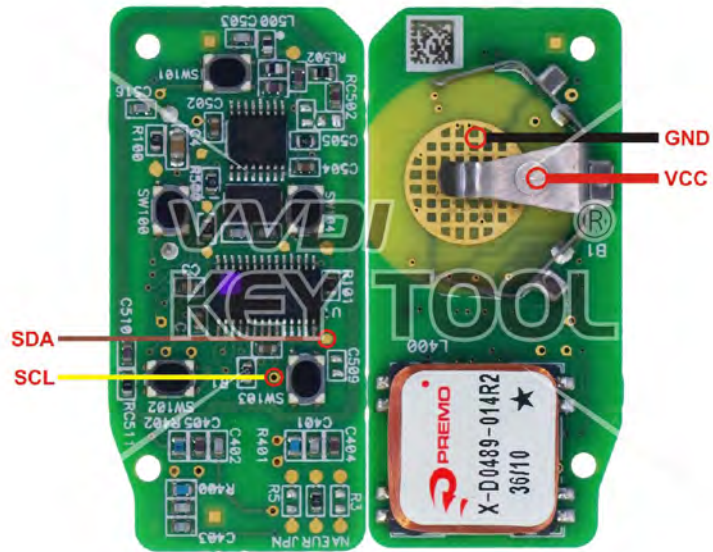

Key Information	Key Adapter	Chip Number
SVI-KHFGE04		7952
SVI-KHFNA433		7952

Hyundai/KIA

SVI-DMFGE04
SVI-DMFNA04

SDA
SCL
GND
VCC

Key Information	Key Adapter	Chip Number
SVI-DMFGE04		7952
SVI-DMFNA04		7952

Hyundai/KIA MP13A-15

Type	Frequency	Transponder	Note
MP13A-15 Smartkey	433	7953	Please remove the C27 and C28 components of legend ① and legend ②

LAND ROVER 5E0U40247 (434MHz)

Key Information	Key Adapter	Chip Number
5E0U40247(434MHz)		7953

LAND ROVER

YWX000061 (434MHz) Visteon / YWX000071 (315MHz) Visteon

Key Information	Key Adapter	Chip Number
YWX000061(434MHz)Visteon		7941
YWX000071(315MHz)Visteon		7941

Mitsubishi G8D-644M-KEY (434MHZ)

Key Information	Key Adapter	Chip Number
G8D-644M-KEY(434MHZ)		7953