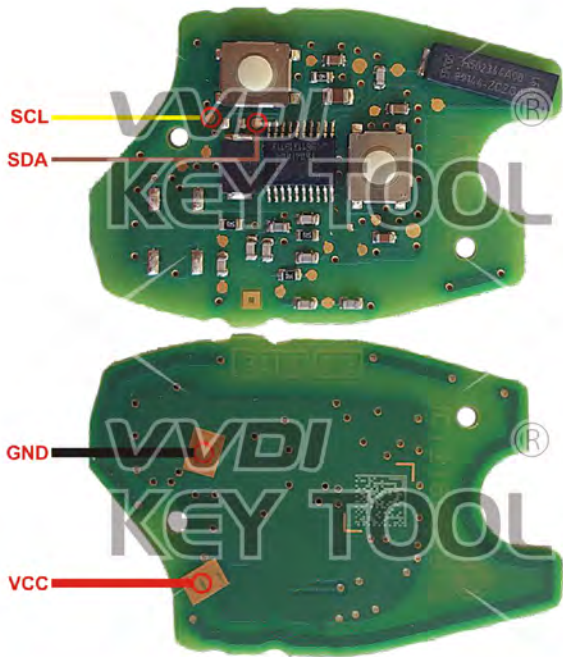

NISSAN AES Smartkey

Key Information	Key Adapter	Chip Number	Note
433MHz Hitag-AES Smartkey -A2C32801600		7953	PCB No.A2C32801600

Porsche

Key Information	Key Adapter	Chip Number
7PP959753BN 434MHz	[4 POSC]	7953
7PP959753BS 434MHz	[4 POSC]	7953
7PP959753BM 315MHz	[4 POSC]	7953
7PP959753BQ 315MHz	[4 POSC]	7953
7PP959753AJ 434MHz	[4 POSC]	7953

PSA Citroen 3 buttons C5

Key Information	Key Adapter	Chip Number
E28CI01B		7941
E25CI009		7941
E33CI002		7941
21676652		7941

Renault

AK010008 Fluence
3Btn (433MHz)

Key Information	Key Adapter	Chip Number
AK010008 Fluence 3Btn(433MHz)		7961

Renault

285971998R Smartkey
(Hitag—AES 433MHz)

Key Information	Key Adapter	Chip Number
285971998R Smartkey (Hitag—AES 433MHz)		7952

Renault

285974100 Remote
(Hitag—AES 433MHz)

Key Information	Key Adapter	Chip Number
285974100 Remote (Hitag—AES 433MHz)		7953