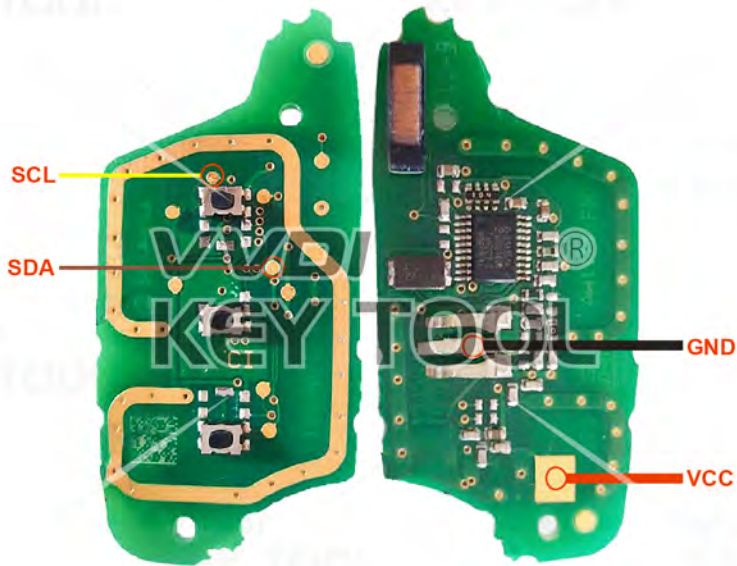

LAND ROVER

YWX000061 (434MHz) Visteon / YWX000071 (315MHz) Visteon

Key Information	Key Adapter	Chip Number
YWX000061(434MHz)Visteon		7941
YWX000071(315MHz)Visteon		7941

Mitsubishi G8D-644M-KEY (434MHZ)

Key Information	Key Adapter	Chip Number
G8D-644M-KEY(434MHZ)		7953

NISSAN Hitag2/Hitag3 Smartkey

Key Information	Key Adapter	Chip Number	Note
315MHz Hitag2 Smartkey-A2C53188764		7953	PCB No.A2C53188764
315MHz Hitag2 Smartkey-A2C53297341		7953	PCB No.A2C53297341
433MHz Hitag3 Smartkey-A2C53405173	[2 NISS]	7953	PCB No.A2C53405173
433MHz Hitag3 Smartkey-A2C53408715		7953	PCB No.A2C53408715

NISSAN AES Smartkey

Key Information	Key Adapter	Chip Number	Note
433MHz Hitag-AES Smartkey -A2C32801600		7953	PCB No.A2C32801600

Porsche

Key Information	Key Adapter	Chip Number
7PP959753BN 434MHz	[4 POSC]	7953
7PP959753BS 434MHz	[4 POSC]	7953
7PP959753BM 315MHz	[4 POSC]	7953
7PP959753BQ 315MHz	[4 POSC]	7953
7PP959753AJ 434MHz	[4 POSC]	7953

PSA Citroen 3 buttons C5

Key Information	Key Adapter	Chip Number
E28CI01B		7941
E25CI009		7941
E33CI002		7941
21676652		7941

Renault

AK010008 Fluence
3Btn (433MHz)

Key Information	Key Adapter	Chip Number
AK010008 Fluence 3Btn(433MHz)		7961