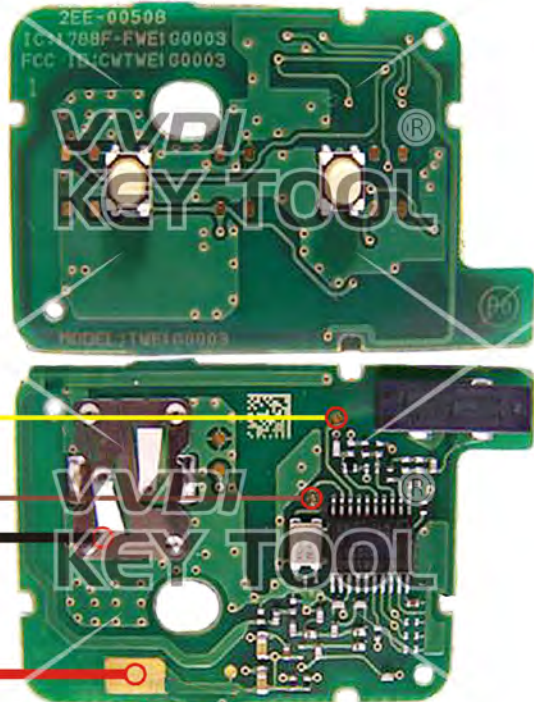

Renault

805673071R
(2 BTN 433MHz)

Key Information	Key Adapter	Chip Number
805673071R(2 BTN 433MHz)		7961