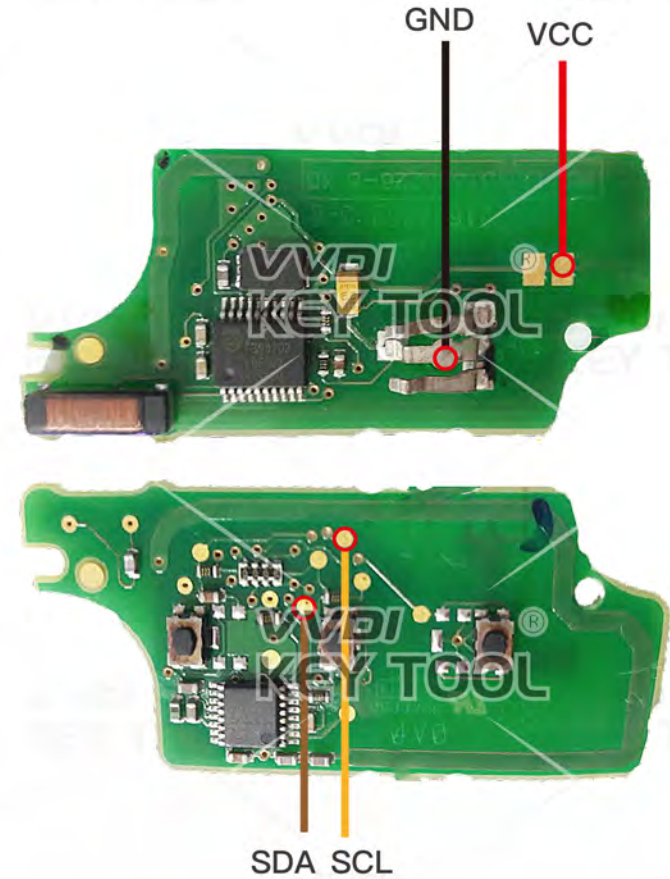

NISSAN Hitag2/Hitag3 Smartkey

Key Information	Key Adapter	Chip Number	Note
315MHz Hitag2 Smartkey-A2C53188764		7953	PCB No.A2C53188764
315MHz Hitag2 Smartkey-A2C53297341		7953	PCB No.A2C53297341
433MHz Hitag3 Smartkey-A2C53405173	[2 NISS]	7953	PCB No.A2C53405173
433MHz Hitag3 Smartkey-A2C53408715		7953	PCB No.A2C53408715

NISSAN AES Smartkey

Key Information	Key Adapter	Chip Number	Note
433MHz Hitag-AES Smartkey -A2C32801600		7953	PCB No.A2C32801600

Porsche

Key Information	Key Adapter	Chip Number
7PP959753BN 434MHz	[4 POSC]	7953
7PP959753BS 434MHz	[4 POSC]	7953
7PP959753BM 315MHz	[4 POSC]	7953
7PP959753BQ 315MHz	[4 POSC]	7953
7PP959753AJ 434MHz	[4 POSC]	7953

PSA Citroen 3 buttons C5

Key Information	Key Adapter	Chip Number
E28CI01B		7941
E25CI009		7941
E33CI002		7941
21676652		7941

Renault

AK010008 Fluence
3Btn (433MHz)

Key Information	Key Adapter	Chip Number
AK010008 Fluence 3Btn(433MHz)		7961