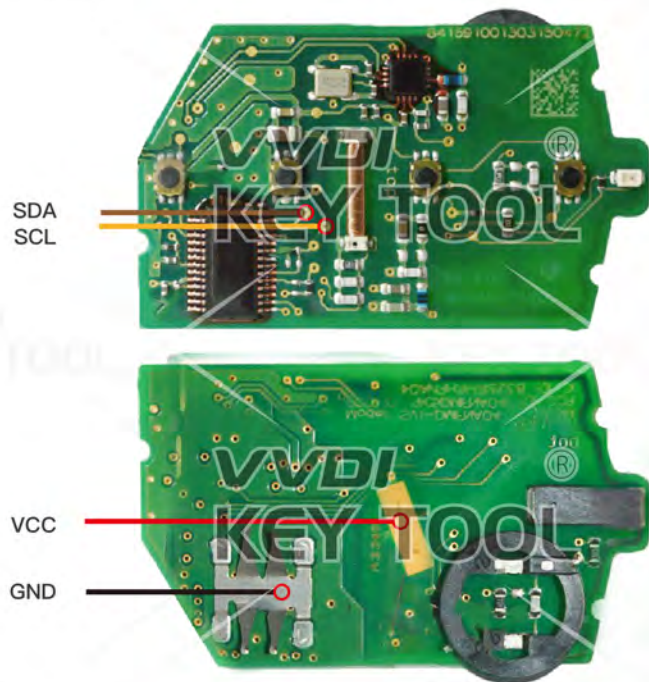

SVI-HMFNA04
 SVI-HMFEU04
 SVI-HMFKR04

Hyundai/KIA

Key Information	Key Adapter	Chip Number	Note
SVI-CMFCH03	[11 HYUD-1]	7952	After 2009 Most Hyundai/Kia
SVI-HMFEU04		7952	3-button Smartkey
SVI-HMFKR04		7952	Chip silkprint:049620C03

Hyundai/KIA SVI-XMFGE04

Key Information

Key Adapter

Chip Number

SVI-XMFGE04

7952

Hyundai/KIA

SVI-KHFGE04
SVI-KHFNA433

Key Information	Key Adapter	Chip Number
SVI-KHFGE04		7952
SVI-KHFNA433		7952

Hyundai/KIA

SVI-DMFGE04
SVI-DMFNA04

SDA
SCL
GND
VCC

Key Information	Key Adapter	Chip Number
SVI-DMFGE04		7952
SVI-DMFNA04		7952